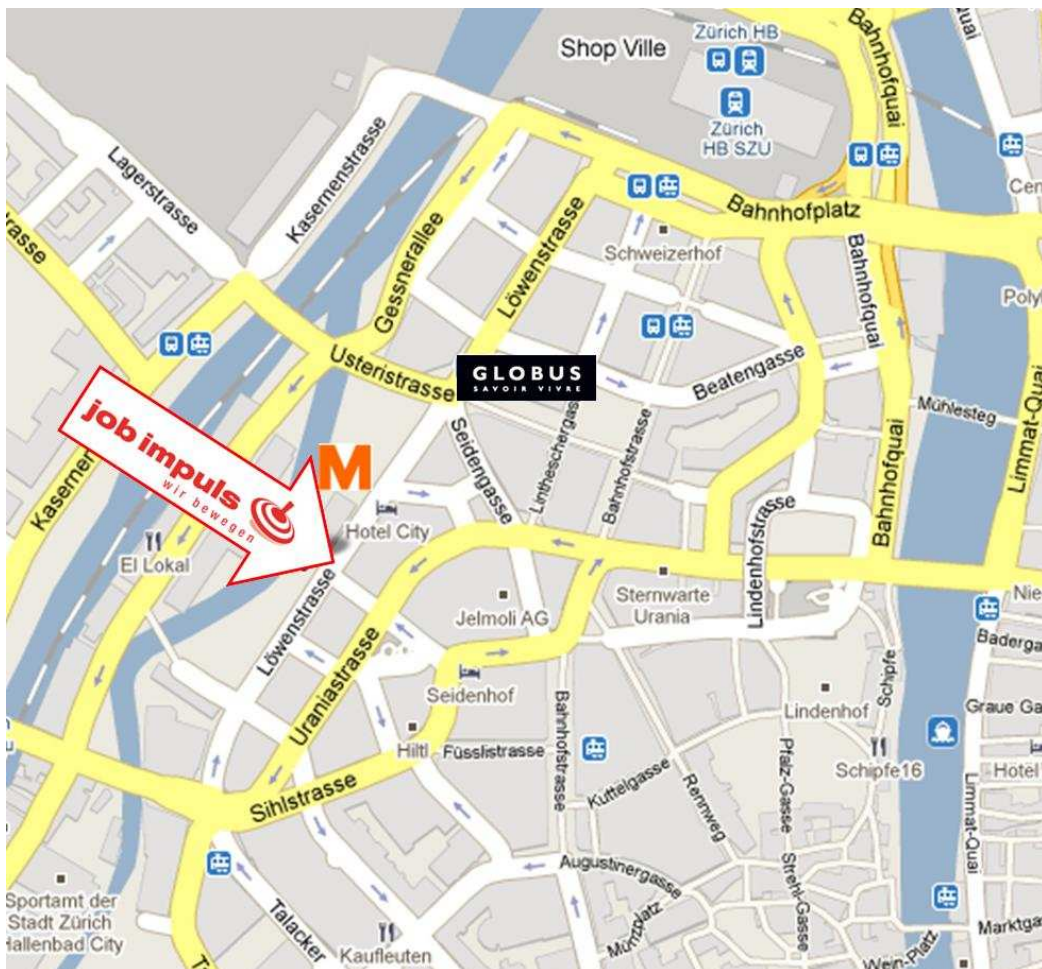

Wo Sie uns finden

Die job impuls Personalberatung befindet sich im Herzen von Zürich, direkt bei Migros City, Globus oder Jelmoli. Vom Hauptbahnhof Zürich erreichen Sie uns in 5 Minuten zu Fuss.

Wenn Sie mit dem Auto kommen parkieren Sie am besten im Parkhaus Gessnerallee. (Folgen Sie dem Parkleitsystem in Zürich) Dieses Parkhaus befindet sich direkt hinter unserem Geschäftshaus. Weitere Informationen finden Sie auch unter <http://www.parkhausgessnerallee.ch/>